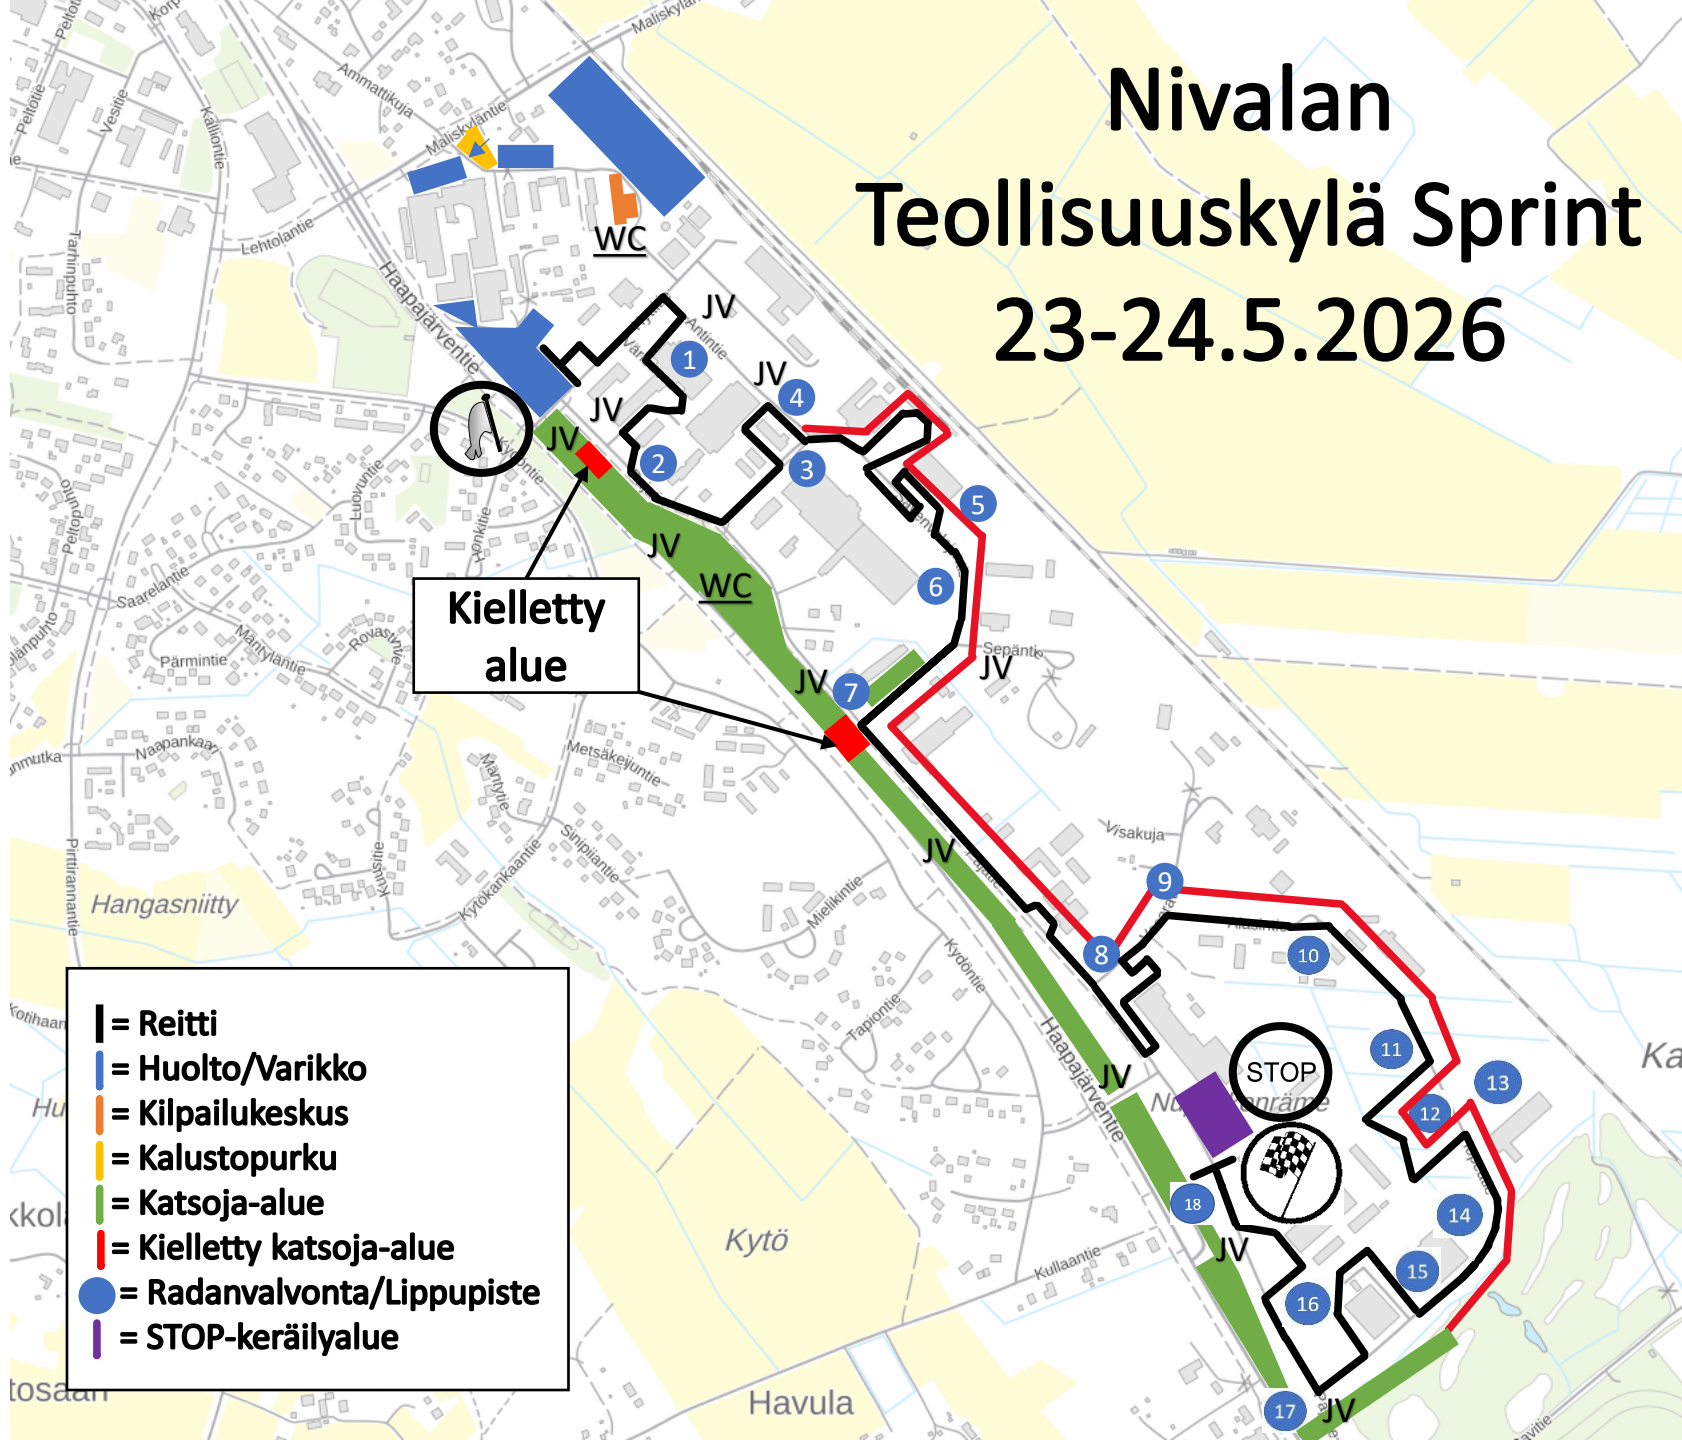

Nivalan Teollisuuskylä Sprint 23-24.5.2026

- |** = Reitti
- |** = Huolto/Varikko
- |** = Kilpailukeskus
- |** = Kalustopurku
- |** = Katsoja-alue
- |** = Kielletty katsoja-alue
- = Radanvalvonta/Lippupiste
- |** = STOP-keräilyalue