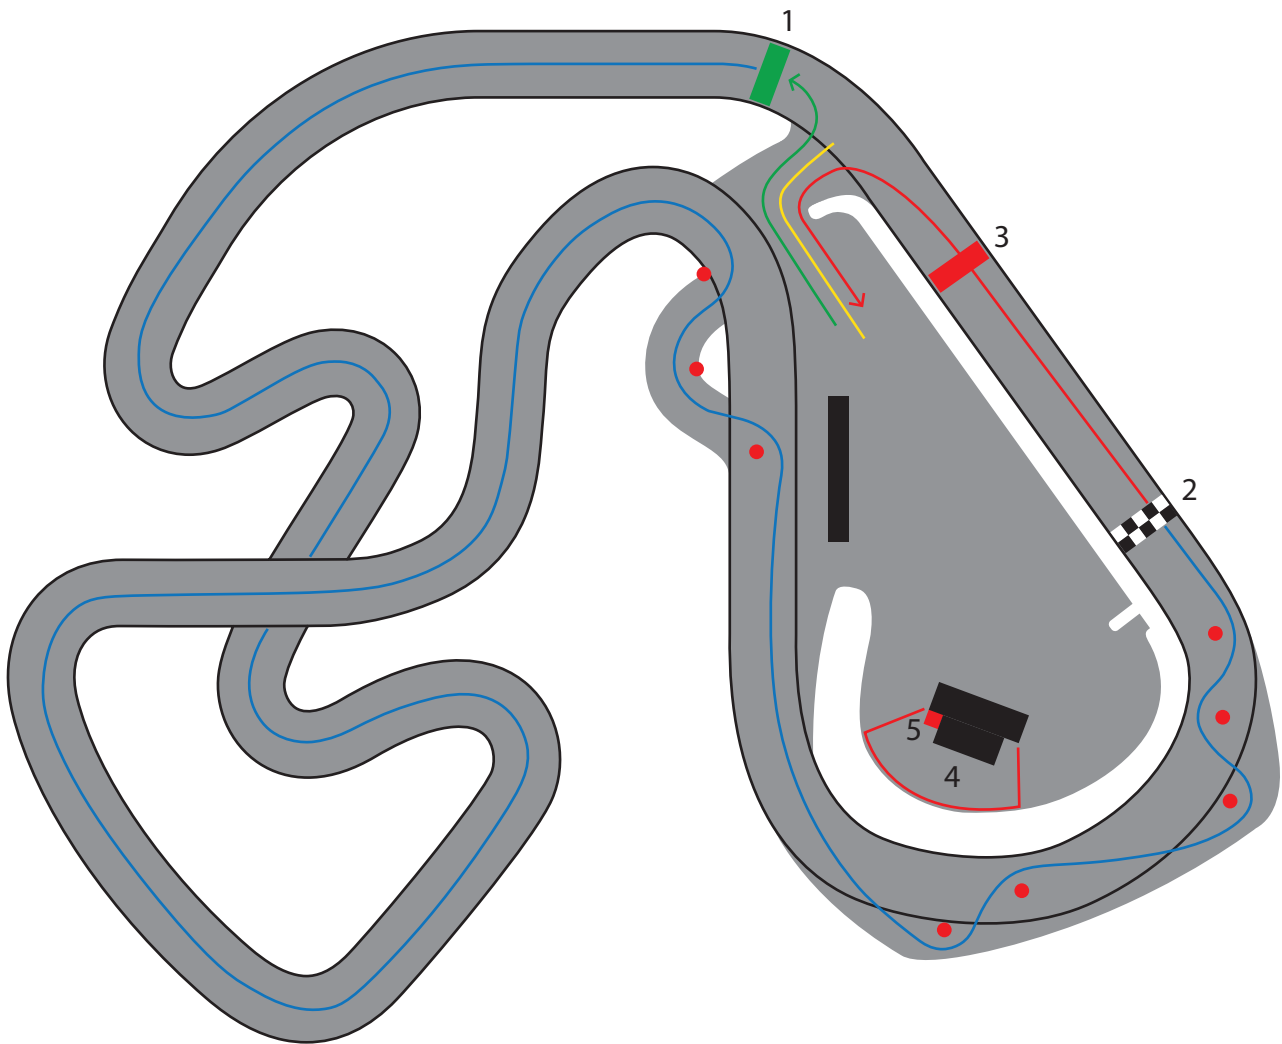

■ Radalta poistuminen

■ Lippusiima

■ Maali

LA 2.5.2026 • AHVENISTO, HÄMEENLINNA

# KISA 2 - RATAKARTTA

1 Lähtö

2 Maali

3 Stop

4 Katsastus

5 Kilpailutoimisto

■ Lähtöön siirtyminen

■ Ajoreitti