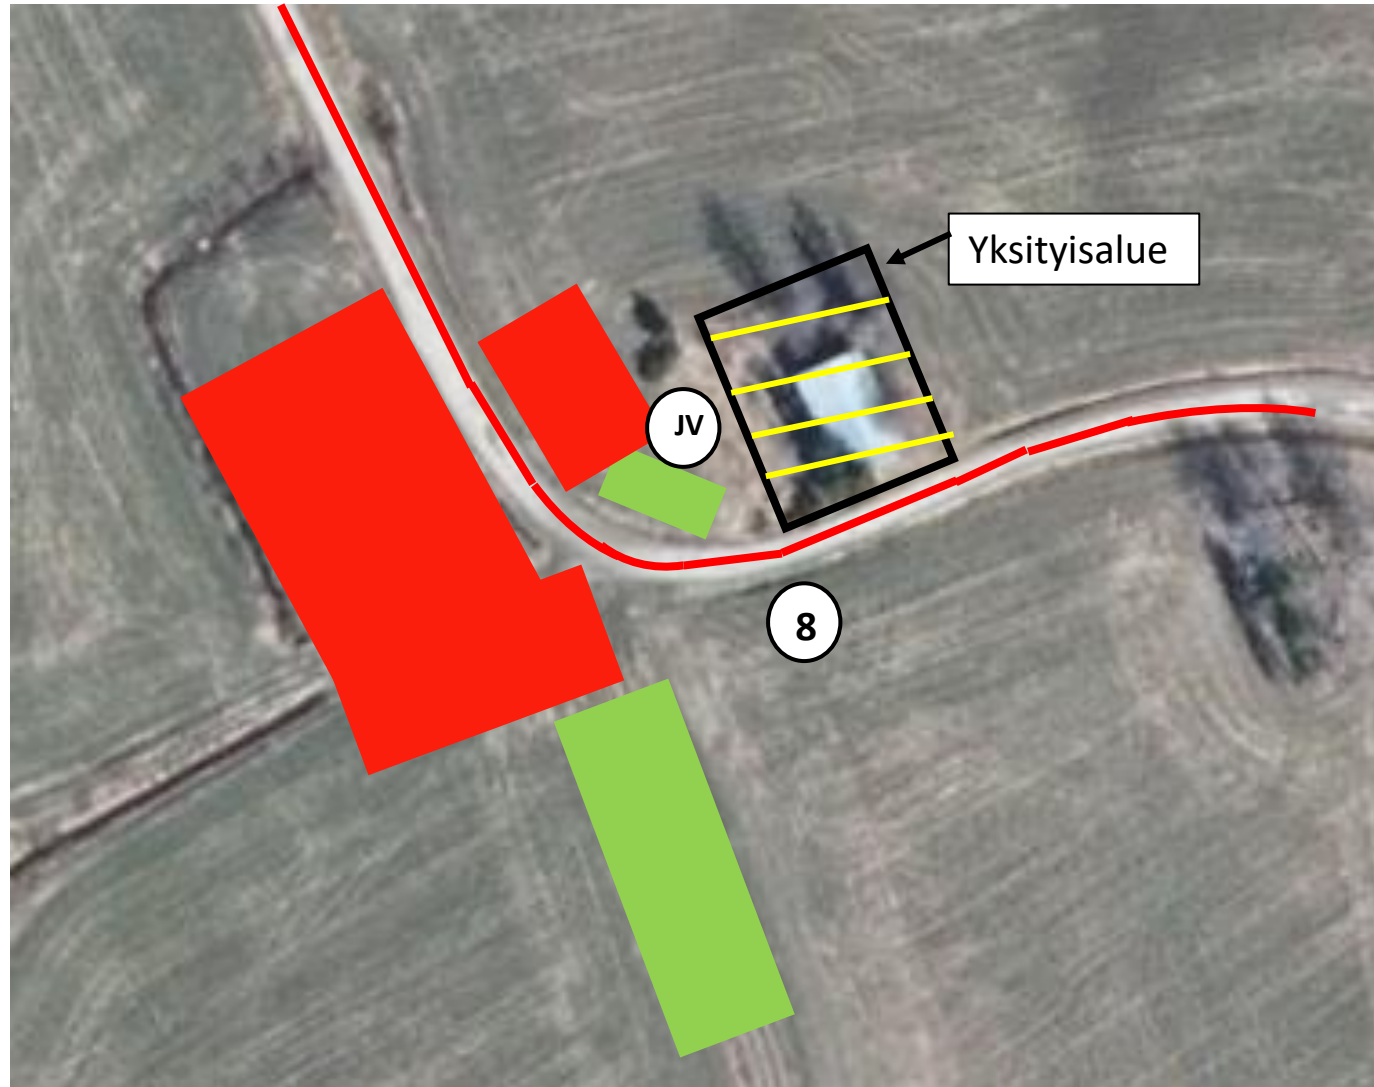

Jämin Rahtipalvi Sorasprint

3.9.2023

Satapirkkan Ralliseura ry

Yleisön saapuminen, Osoite: Teelmäentie 1

Yleisön saapuminen, Osoite: Palokoskentie 508

— Erikoiskoe

■ Sallittu katselualue

② Lippupiste nro ja sijoittuminen

➔ Ajosuunta

■ Kielletty katselualue

Ⓧ Järjestyksenvalvoja

— Erikoiskoe

→ Ajosuunta

■ Sallittu katselualue

■ Kielletty katselualue

④ Lippupiste nro ja sijoittuminen

Ⓧ Järjestyksenvalvoja

-  Erikoiskoe
-  Ajosuunta
-  Sallittu katselualue
-  Kielletty katselualue
-  Lippupiste nro ja sijoittuminen
-  Järjestyksenvalvoja

— Erikoiskoe

→ Ajosuunta

■ Sallittu katselualue

■ Kielletty katselualue

⑩ Lippupiste nro ja sijoittuminen

Ⓧ Järjestyksenvalvoja

-  Erikoiskoe
-  Ajosuunta
-  Sallittu katselualue
-  Kielletty katselualue
-  Maali
-  Stop
-  Lippupiste nro ja sijoittuminen