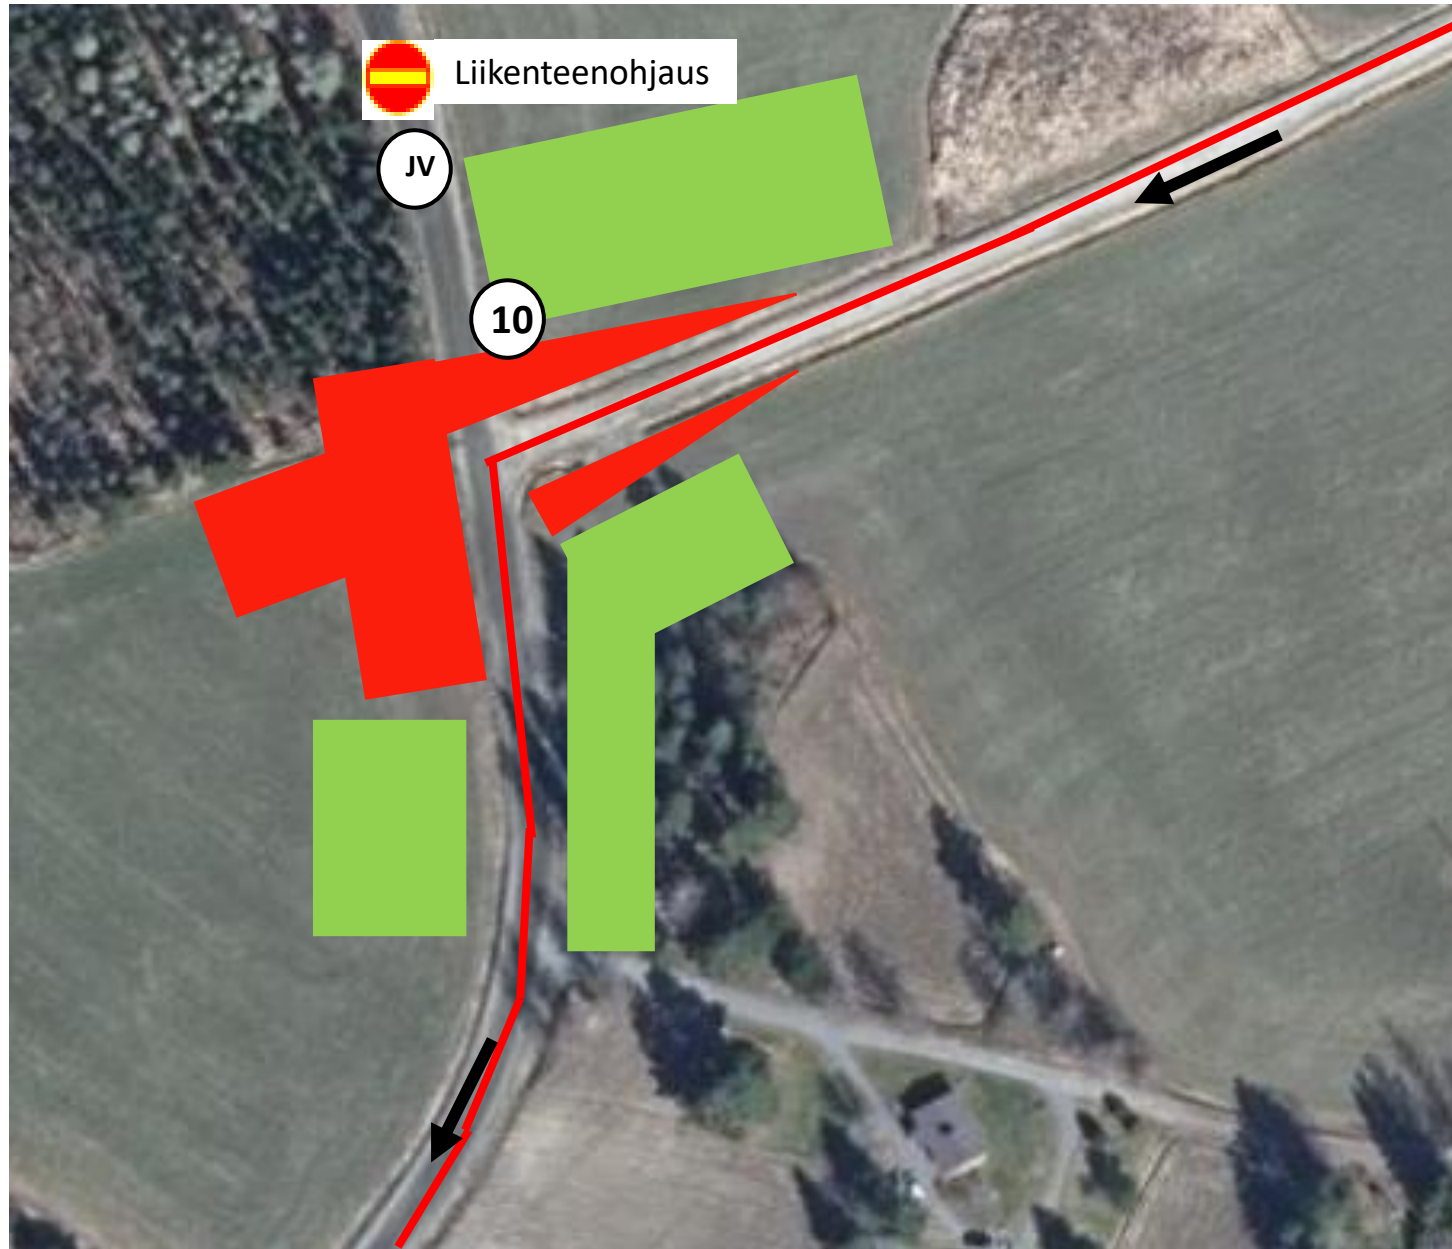

Jämin Rahtipalvi Sorasprint

3.9.2023

Satapirkkan Ralliseura ry

Yleisön saapuminen, Osoite: Teelmäentie 1

Yleisön saapuminen, Osoite: Palokoskentie 508

— Erikoiskoe

■ Sallittu katselualue

② Lippupiste nro ja sijoittuminen

➔ Ajosuunta

■ Kielletty katselualue

Ⓧ Järjestyksenvalvoja

— Erikoiskoe

→ Ajosuunta

■ Sallittu katselualue

■ Kielletty katselualue

④ Lippupiste nro ja sijoittuminen

Ⓧ Järjestyksenvalvoja

-  Erikoiskoe
-  Ajosuunta
-  Sallittu katselualue
-  Kielletty katselualue
-  Lippupiste nro ja sijoittuminen
-  Järjestyksenvalvoja

— Erikoiskoe

→ Ajosuunta

■ Sallittu katselualue

■ Kielletty katselualue

⑩ Lippupiste nro ja sijoittuminen

Ⓧ Järjestyksenvalvoja

-  Erikoiskoe
-  Ajosuunta
-  Sallittu katselualue
-  Kielletty katselualue
-  Maali
-  Stop
-  Lippupiste nro ja sijoittuminen