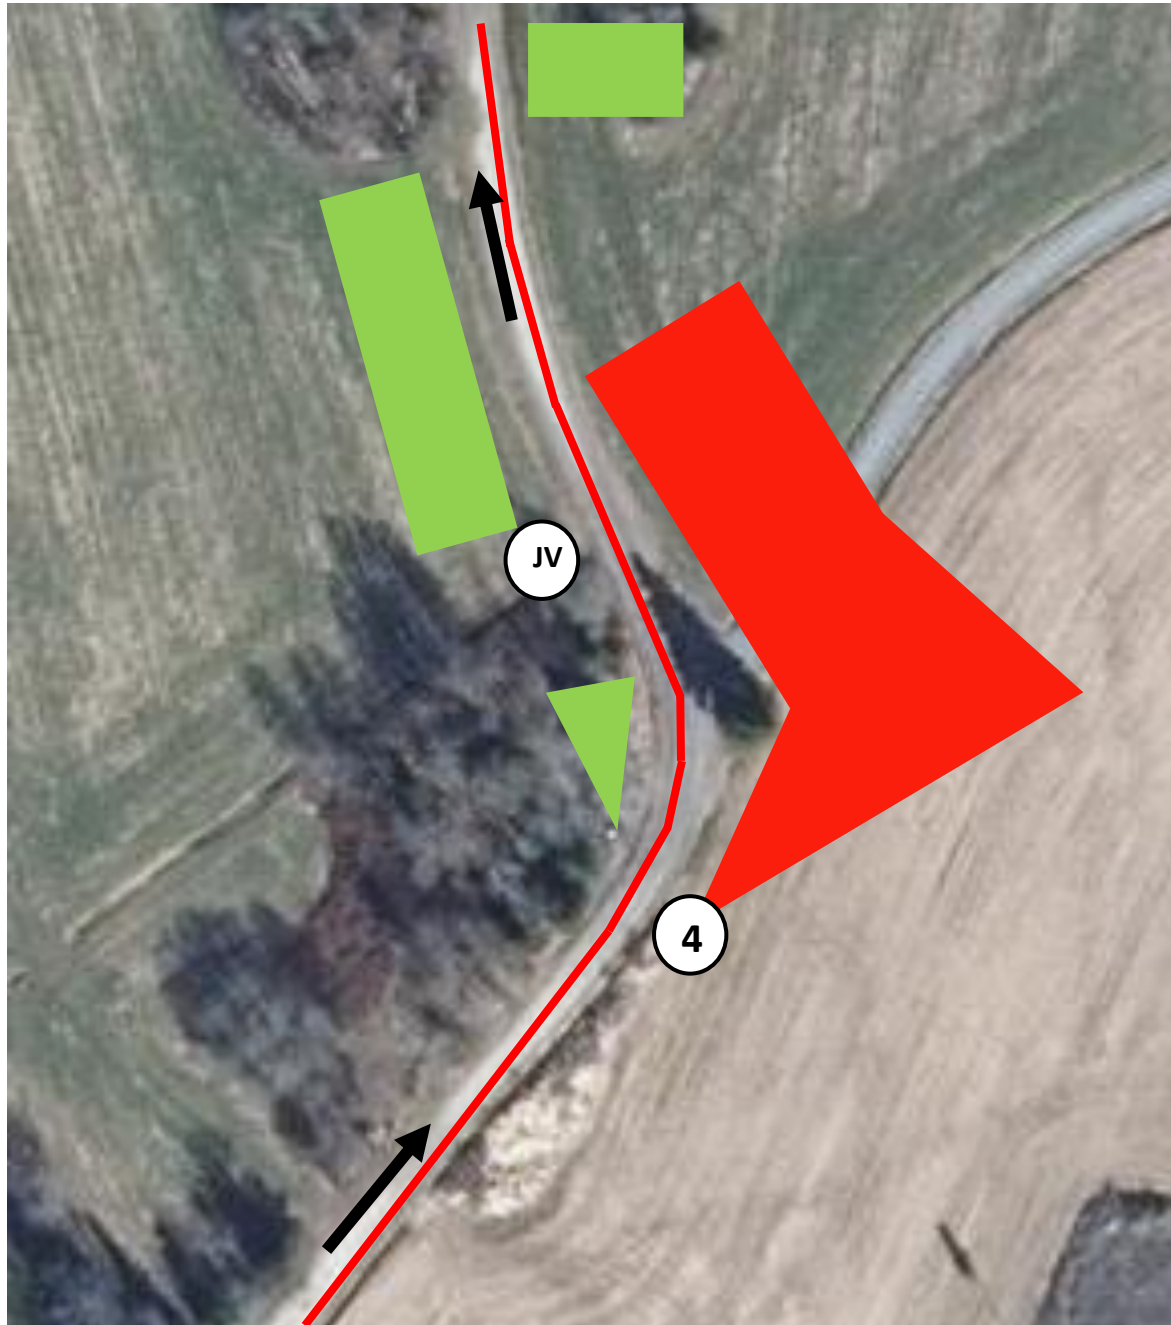

Jämin Rahtipalvi Sorasprint

3.9.2023

Satapirkkan Ralliseura ry

Yleisön saapuminen, Osoite: Teelmäentie 1

Yleisön saapuminen, Osoite: Palokoskentie 508

— Erikoiskoe

■ Sallittu katselualue

② Lippupiste nro ja sijoittuminen

➔ Ajosuunta

■ Kielletty katselualue

Ⓧ Järjestyksenvalvoja

— Erikoiskoe

→ Ajosuunta

■ Sallittu katselualue

■ Kielletty katselualue

④ Lippupiste nro ja sijoittuminen

Ⓧ Järjestyksenvalvoja

-  Erikoiskoe
-  Ajosuunta
-  Sallittu katselualue
-  Kielletty katselualue
-  Lippupiste nro ja sijoittuminen
-  Järjestyksenvalvoja

— Erikoiskoe

→ Ajosuunta

■ Sallittu katselualue

■ Kielletty katselualue

⑩ Lippupiste nro ja sijoittuminen

Ⓧ Järjestyksenvalvoja

-  Erikoiskoe
-  Ajosuunta
-  Sallittu katselualue
-  Kielletty katselualue
-  Maali
-  Stop
-  Lippupiste nro ja sijoittuminen