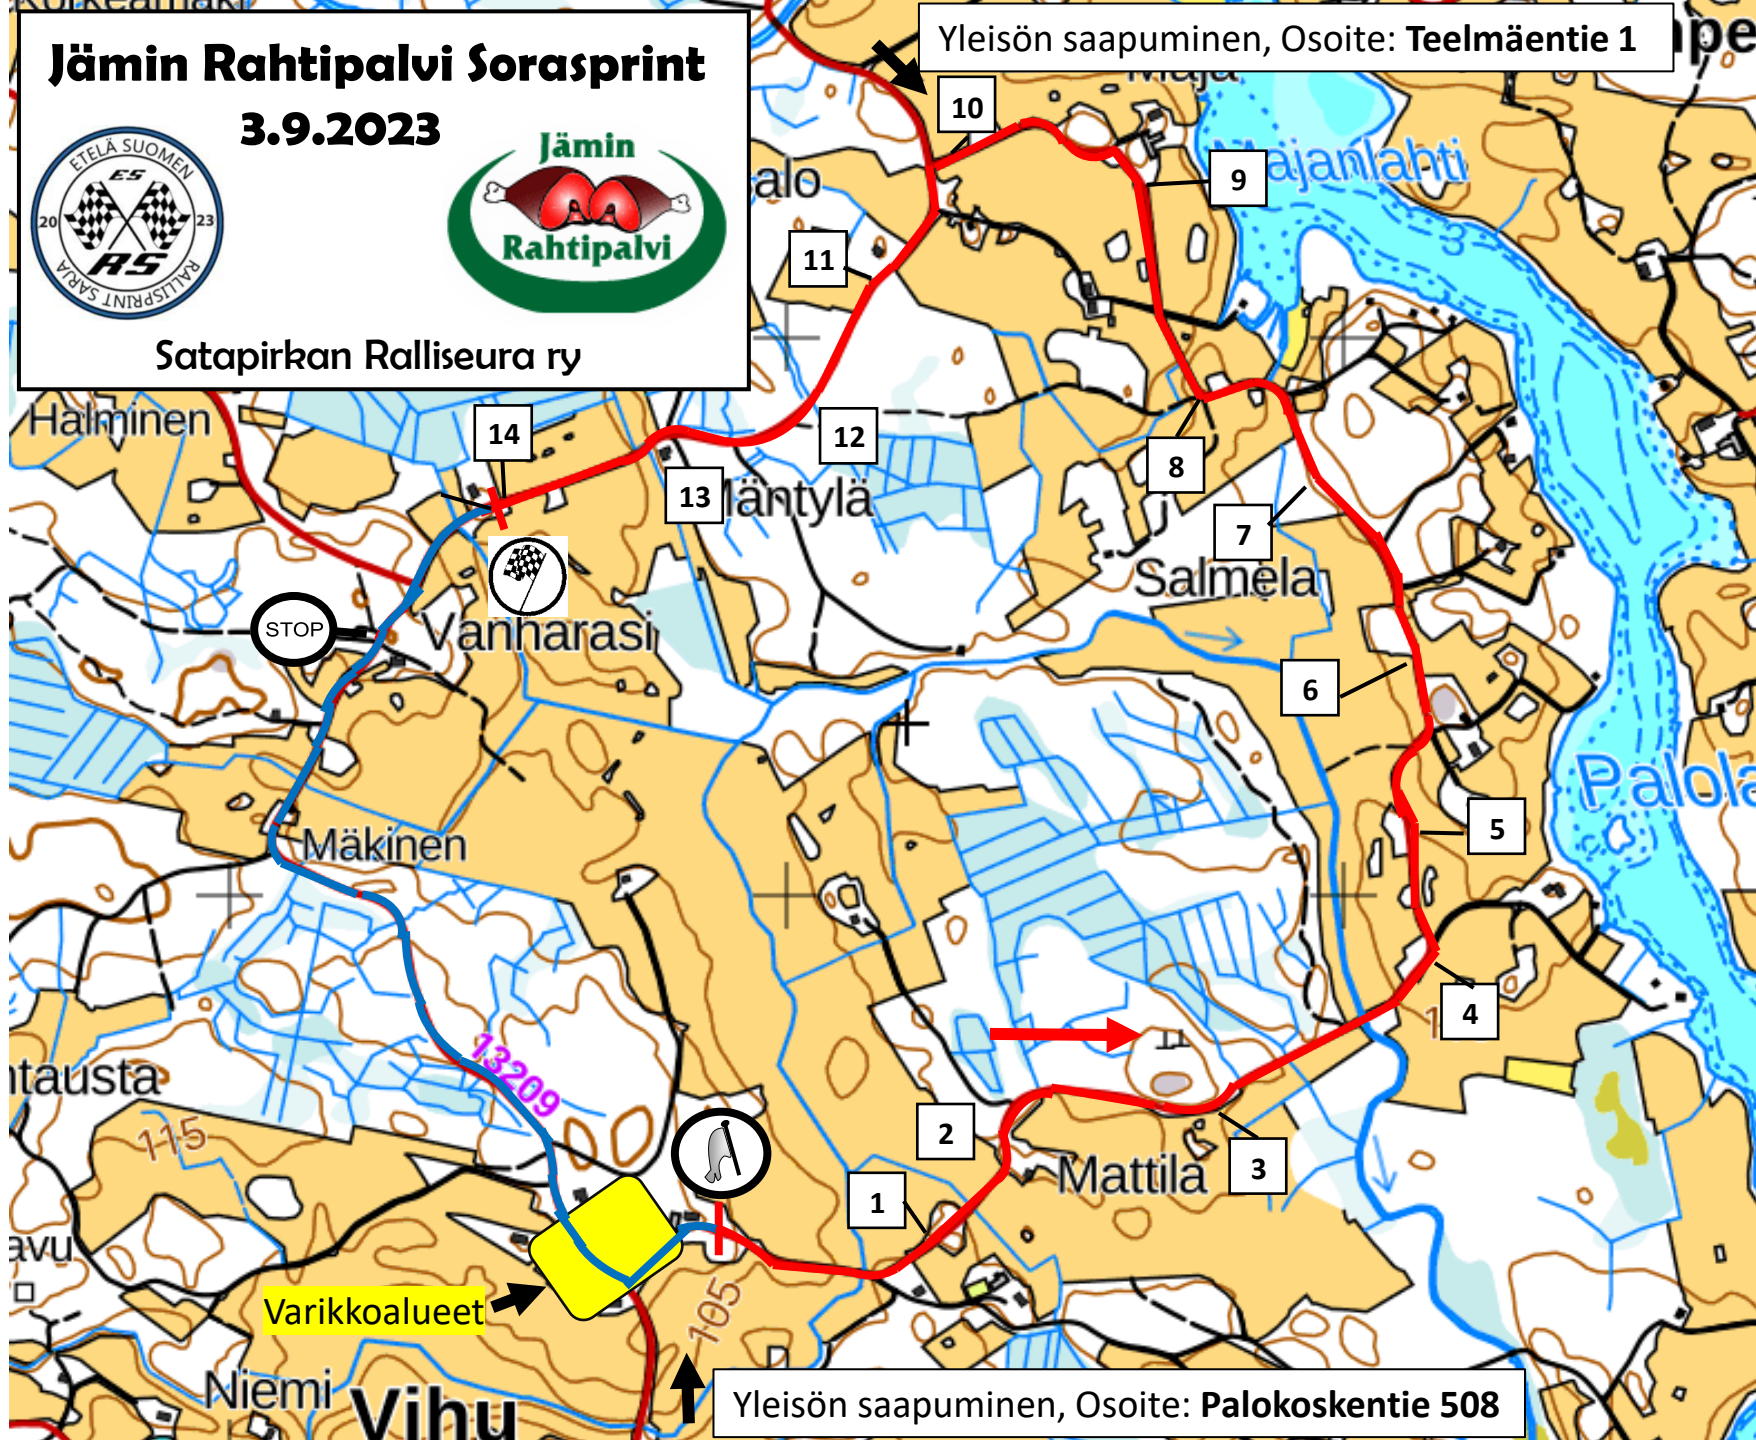

Jämin Rahtipalvi Sorasprint

3.9.2023

Satapirkkan Ralliseura ry

Yleisön saapuminen, Osoite: Teelmäentie 1

Yleisön saapuminen, Osoite: Palokoskentie 508

— Erikoiskoe

■ Sallittu katselualue

② Lippupiste nro ja sijoittuminen

➔ Ajosuunta

■ Kielletty katselualue

Ⓧ Järjestyksenvalvoja

— Erikoiskoe

→ Ajosuunta

■ Sallittu katselualue

■ Kielletty katselualue

④ Lippupiste nro ja sijoittuminen