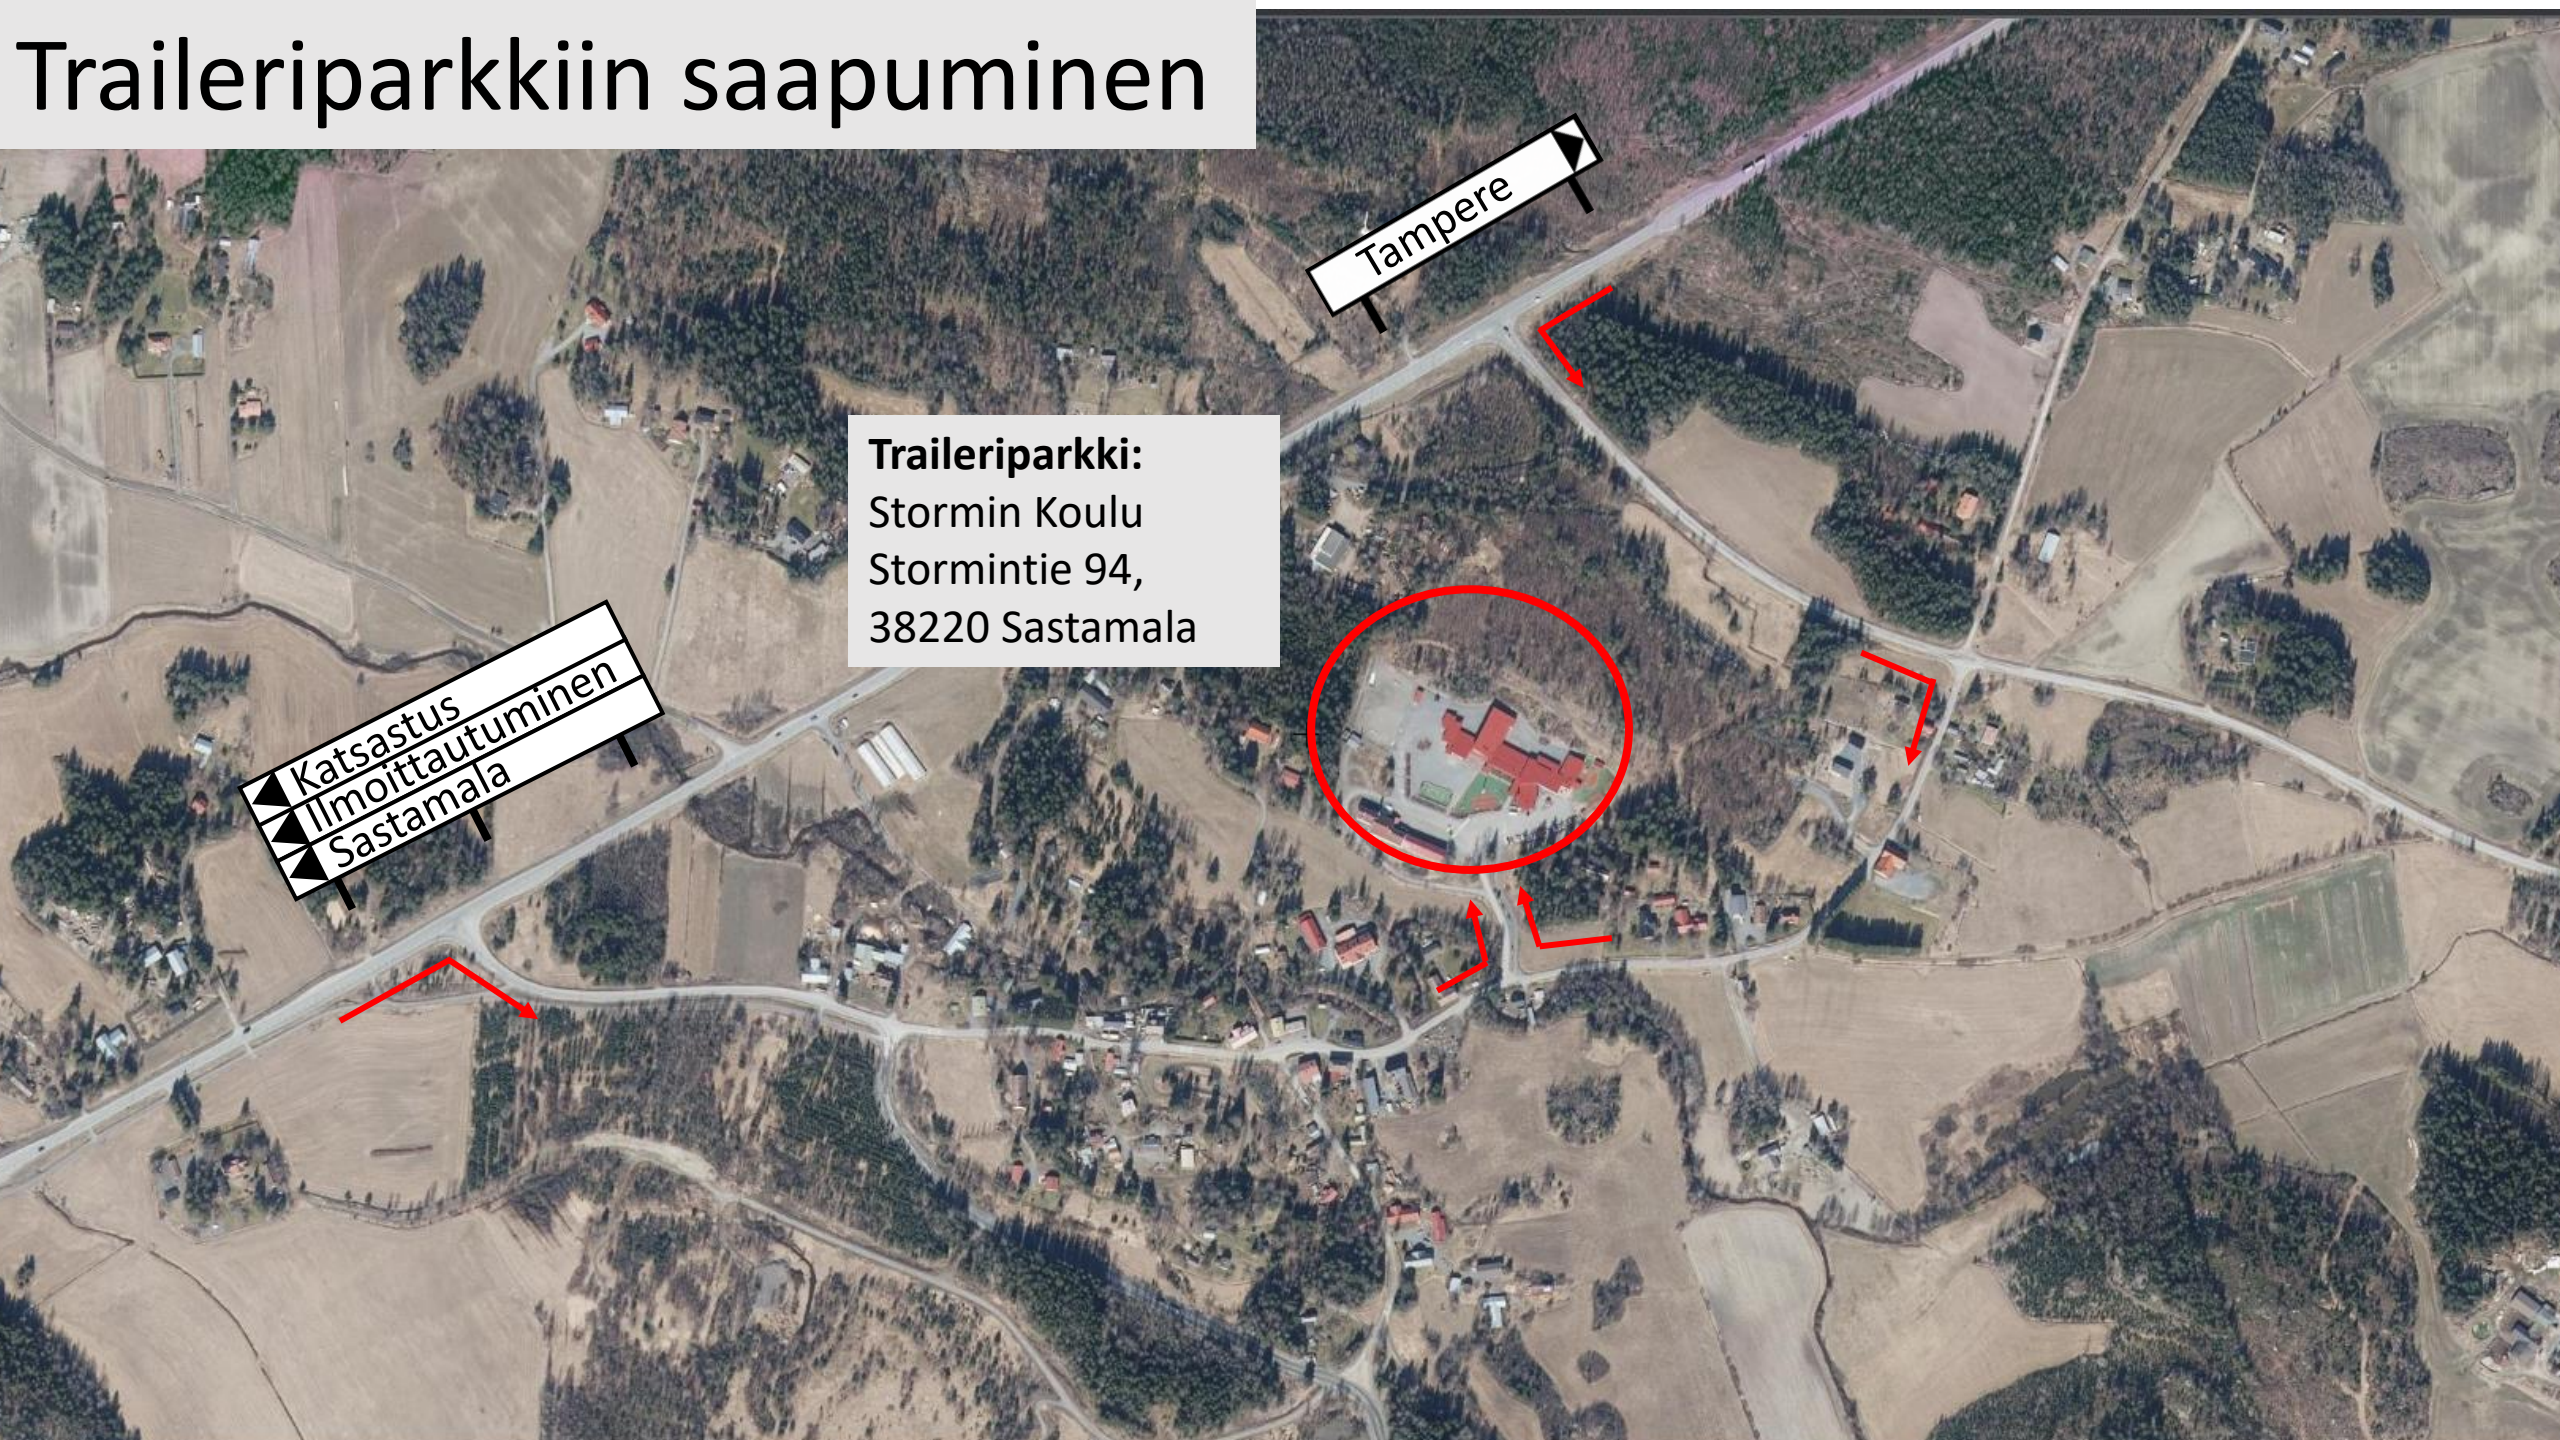

Traileriparkkiin saapuminen

Tampere

Traileriparkki:
Stormin Koulu
Stormintie 94,
38220 Sastamala

Katsastus
Ilmoittautuminen
Sastamala